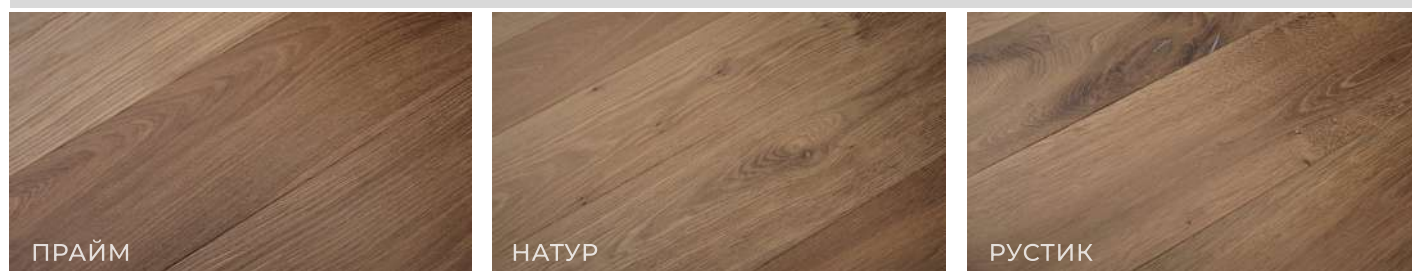

СОРТИРОВКА

ПРАЙМ

НАТУР

РУСТИК

ТОЛЩИНА

ШИРИНА

ПРАЙМ

НАТУР

РУСТИК

ИНЖЕНЕРНАЯ ДОСКА

16 ММ (4/8/4) Диапазон длин: 400-2400 мм	155 ММ	15 000 РУБ./М²	12 800 РУБ./М²	9 500 РУБ./М²
	185 ММ	16 000 РУБ./М²	13 000 РУБ./М²	9 800 РУБ./М²
19 ММ (4/11/4) Диапазон длин: 600-2400 мм	240 ММ	19 550 РУБ./М²	14 200 РУБ./М²	11 700 РУБ./М²

ФРАНЦУЗСКАЯ (УГОЛ 45°, 60°) / АНГЛИЙСКАЯ (УГОЛ 90°) ЁЛОЧКИ

16 ММ (4/8/4) Диапазон длин: 400-1000 мм	155 ММ	18 100 / 17 200 РУБ./М²	15 600 / 14 800 РУБ./М²	12 500 / 12 200 РУБ./М²
	185 ММ	18 300 / 17 600 РУБ./М²	15 800 / 15 000 РУБ./М²	12 500 / 12 200 РУБ./М²

*Цены в прайсе указаны с покрытием.

** Минимальный заказ с покрытием по нашей коллекции от 30 м², по индивидуальному подбору от 50 м².