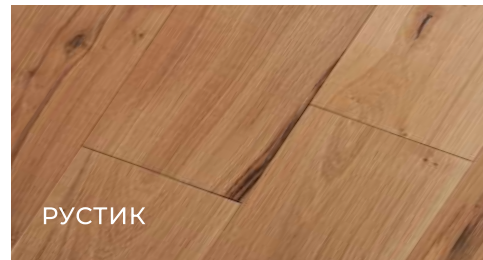

РУСТИК

ТОЛЩИНА	ШИРИНА	ДЛИНА	СЕЛЕКТ	НАТУР	РУСТИК

ФРАНЦУЗСКАЯ ЁЛОЧКА, 45°

12 ММ (3/9)	100 ММ	600 ММ	10 900 РУБ./М²	9 300 РУБ./М²	7 700 РУБ./М²
	120 ММ	600 ММ	12 000 РУБ./М²	10 200 РУБ./М²	8 400 РУБ./М²
15 ММ (3/12)	100 ММ	600 ММ	11 350 РУБ./М²	9 650 РУБ./М²	8 200 РУБ./М²
	120 ММ	600 ММ	12 500 РУБ./М²	10 600 РУБ./М²	8 900 РУБ./М²
16 ММ (4/12)	100 ММ	600 ММ	11 800 РУБ./М²	10 000 РУБ./М²	8 400 РУБ./М²
	120 ММ	600 ММ	13 150 РУБ./М²	11 100 РУБ./М²	9 100 РУБ./М²

ТОЛЩИНА	ШИРИНА	ДЛИНА	СЕЛЕКТ	НАТУР	РУСТИК

АНГЛИЙСКАЯ ЁЛОЧКА, 90°

12 ММ (3/9)	100 ММ	500/600 ММ	9 700 РУБ./М²	8 300 РУБ./М²	7 000 РУБ./М²
	120 ММ	500/600 ММ	10 400 РУБ./М²	8 900 РУБ./М²	7 400 РУБ./М²
15 ММ (3/12)	100 ММ	600 ММ	10 100 РУБ./М²	8 650 РУБ./М²	7 400 РУБ./М²
	120 ММ	600 ММ	10 900 РУБ./М²	9 300 РУБ./М²	7 850 РУБ./М²
16 ММ (4/12)	100 ММ	500/600 ММ	10 400 РУБ./М²	8 900 РУБ./М²	7 600 РУБ./М²
	120 ММ	500/600 ММ	11 350 РУБ./М²	9 650 РУБ./М²	8 000 РУБ./М²