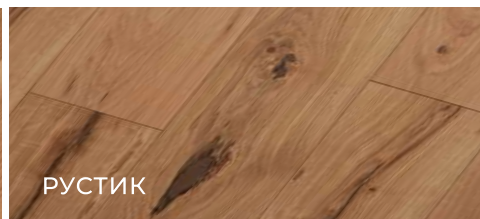

** Минимальный заказ с покрытием по нашей коллекции от 30 м², по индивидуальному подбору от 50 м².

ПРАЙС ЛИСТ

ДВУХСЛОЙНАЯ ИНЖЕНЕРНАЯ ДОСКА ДУБ

01.02.2025

ДВУХСЛОЙНАЯ ИНЖЕНЕРНАЯ ДОСКА ДУБ

СОТИРОВКА

СЕЛЕКТ

НАТУР