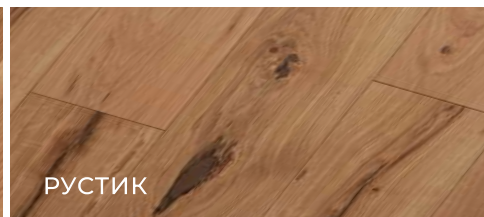

РУСТИК

ТОЛЩИНА

ШИРИНА

СЕЛЕКТ

НАТУР

РУСТИК

ИНЖЕНЕРНАЯ ДОСКА

12 ММ (3/9) Диапазон длин: 400-1400 мм	100 ММ	8 900 РУБ./М²	7 500 РУБ./М²	5 850 РУБ./М²
	120 ММ	9 550 РУБ./М²	8 200 РУБ./М²	6 000 РУБ./М²

15 ММ (3/12) Диапазон длин: 600-2800 мм	140 ММ	11 100 РУБ./М²	9 600 РУБ./М²	6 700 РУБ./М²
	160 ММ	11 400 РУБ./М²	9 900 РУБ./М²	6 800 РУБ./М²
	180 ММ	11 700 РУБ./М²	10 200 РУБ./М²	7 000 РУБ./М²
	200 ММ	12 200 РУБ./М²	10 800 РУБ./М²	7 100 РУБ./М²

16 ММ (4/12) Диапазон длин: 600-2800 мм	140 ММ	11 400 РУБ./М²	9 850 РУБ./М²	6 800 РУБ./М²
	160 ММ	11 700 РУБ./М²	10 200 РУБ./М²	7 000 РУБ./М²
	180 ММ	12 200 РУБ./М²	10 800 РУБ./М²	7 200 РУБ./М²
	200 ММ	13 000 РУБ./М²	11 400 РУБ./М²	7 300 РУБ./М²

15 ММ (3/12) Диапазон длин: 400-2000 мм	130 ММ	9 900 РУБ./М²	8 500 РУБ./М²	7 000 РУБ./М²
	150 ММ	10 200 РУБ./М²	9 100 РУБ./М²	7 200 РУБ./М²
	190 ММ	10 800 РУБ./М²	9 600 РУБ./М²	7 550 РУБ./М²

КРУПНОФОРМАТНАЯ ДОСКА

15 ММ (3/12) Диапазон длин: 600-2800 мм	220 ММ	13 300 РУБ./М²	11 200 РУБ./М²	7 300 РУБ./М²
	240 ММ	15 100 РУБ./М²	12 000 РУБ./М²	7 700 РУБ./М²
	250 ММ	16 100 РУБ./М²	-	-
	280 ММ	18 300 РУБ./М²	15 550 РУБ./М²	-

16 ММ (4/12) Диапазон длин: 600-2800 мм	220 ММ	15 000 РУБ./М²	12 000 РУБ./М²	7 500 РУБ./М²
	240 ММ	16 000 РУБ./М²	12 800 РУБ./М²	8 000 РУБ./М²

21 ММ (6/15) Диапазон длин: 600-2800 мм	280 ММ	-	-	12 600 РУБ./М²
	300 ММ	-	-	13 400 РУБ./М²

*Цены в прайсе указаны с покрытием.

** Минимальный заказ с покрытием по нашей коллекции от 30 м², по индивидуальному подбору от 50 м².